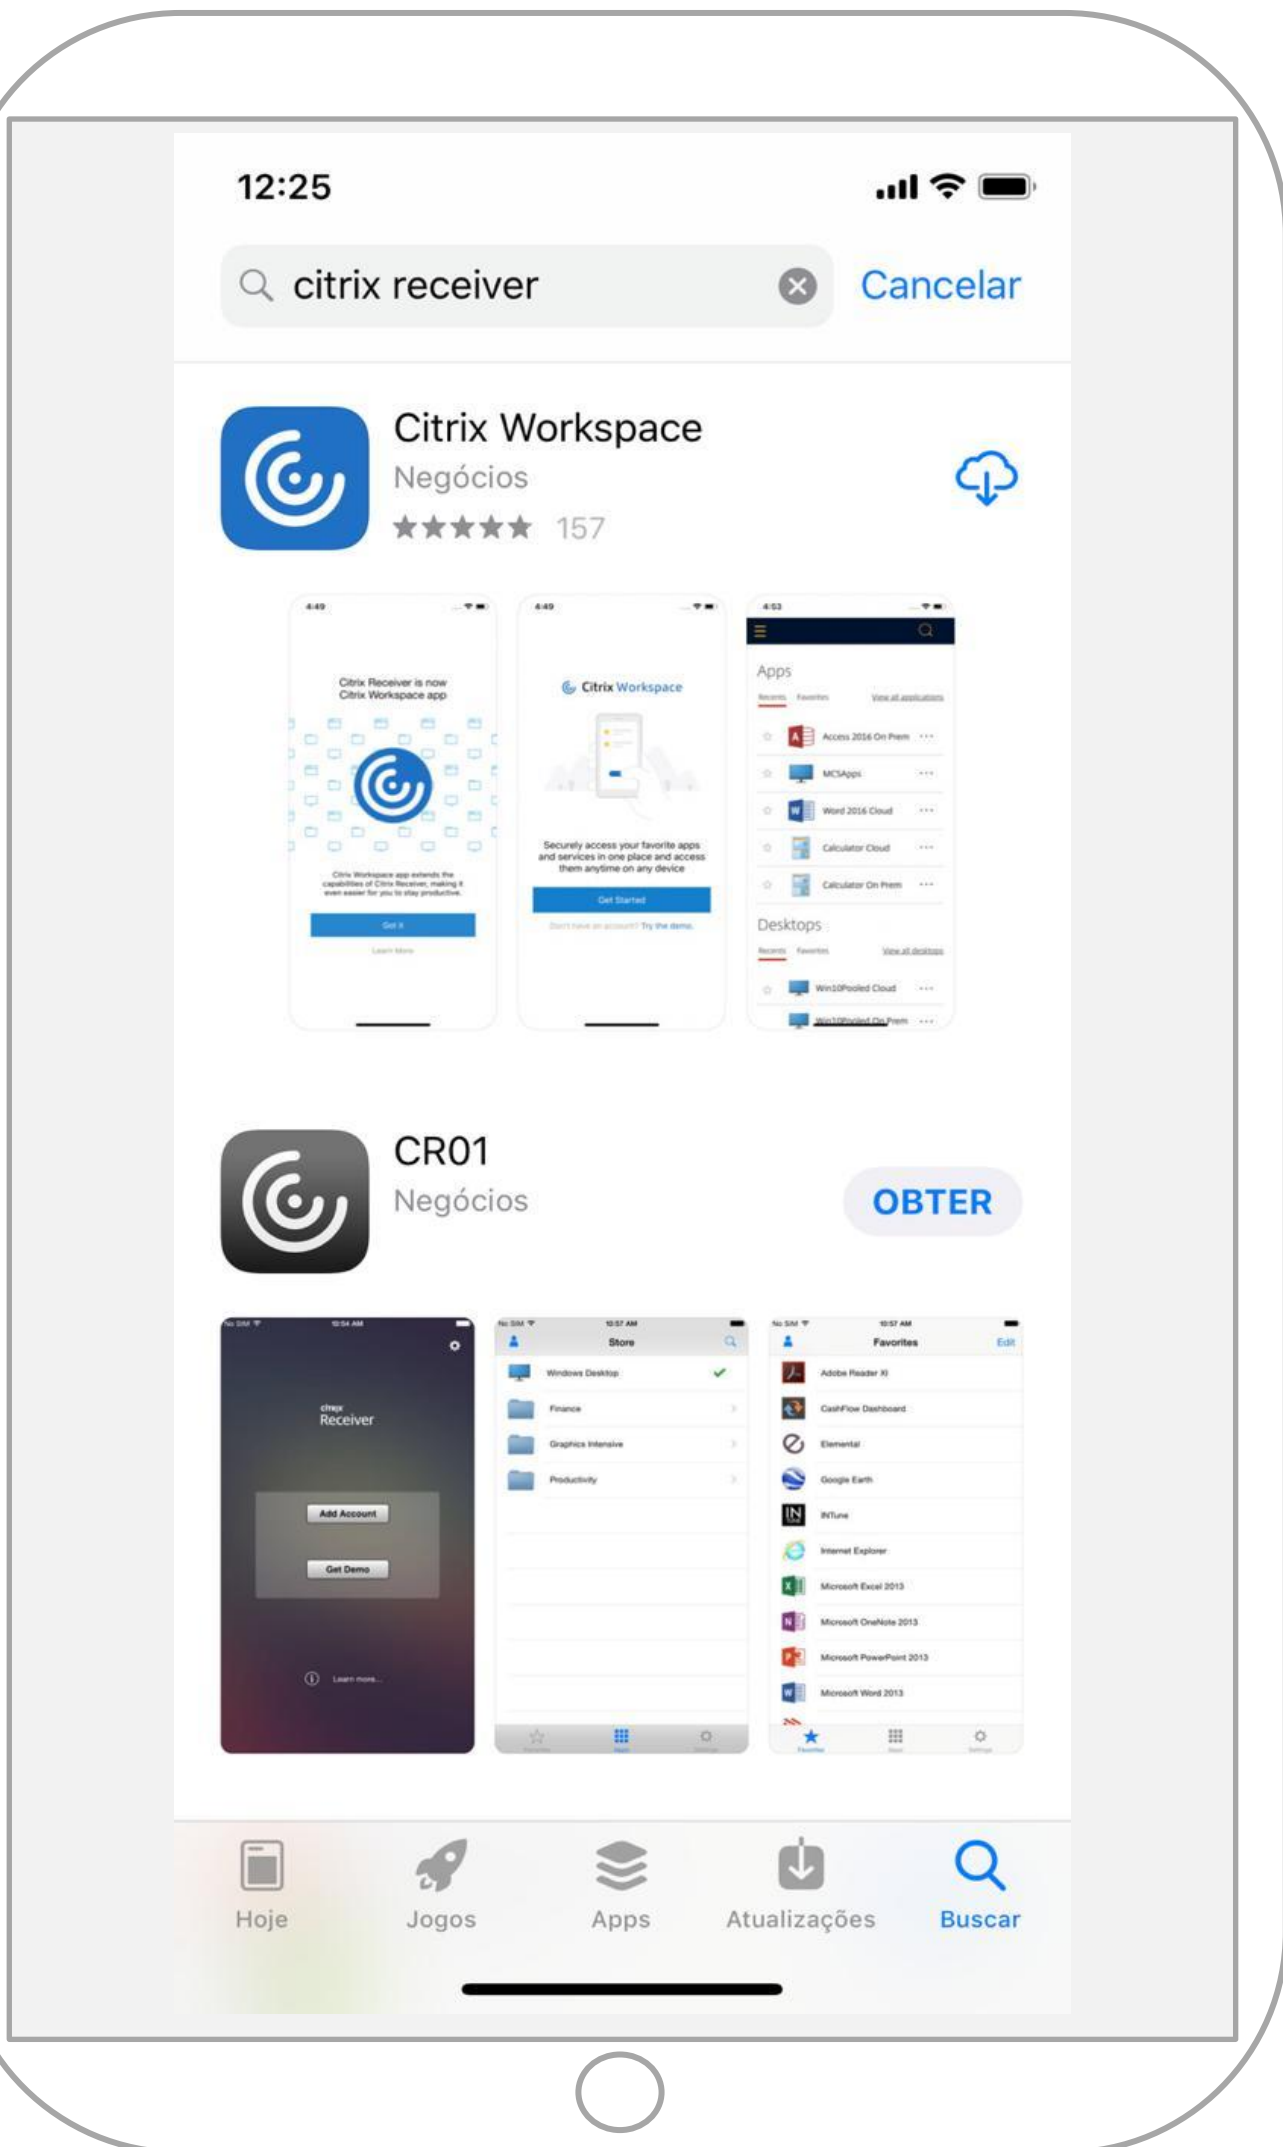

Biblioteca *Online*

Instalação do aplicativo **Citrix Receiver/Workspace** em dispositivos com sistema operacional iOS (iPad/iPhone)

Sistema Einstein Integrado de Bibliotecas
SEIB | 2018

1. Busque Citrix Receiver ou Citrix Workspace na App Store

2. Clique em **Obter**

3. Clique em **Abrir**

4. Clique em **Permitir**

5. Notas sobre atualização. Clique em **Entendi**

6. Clique em **Primeiros passos**

12:27

 Citrix Workspace

Acesse com segurança seus aplicativos e serviços favoritos em um só lugar e acesse-os a qualquer