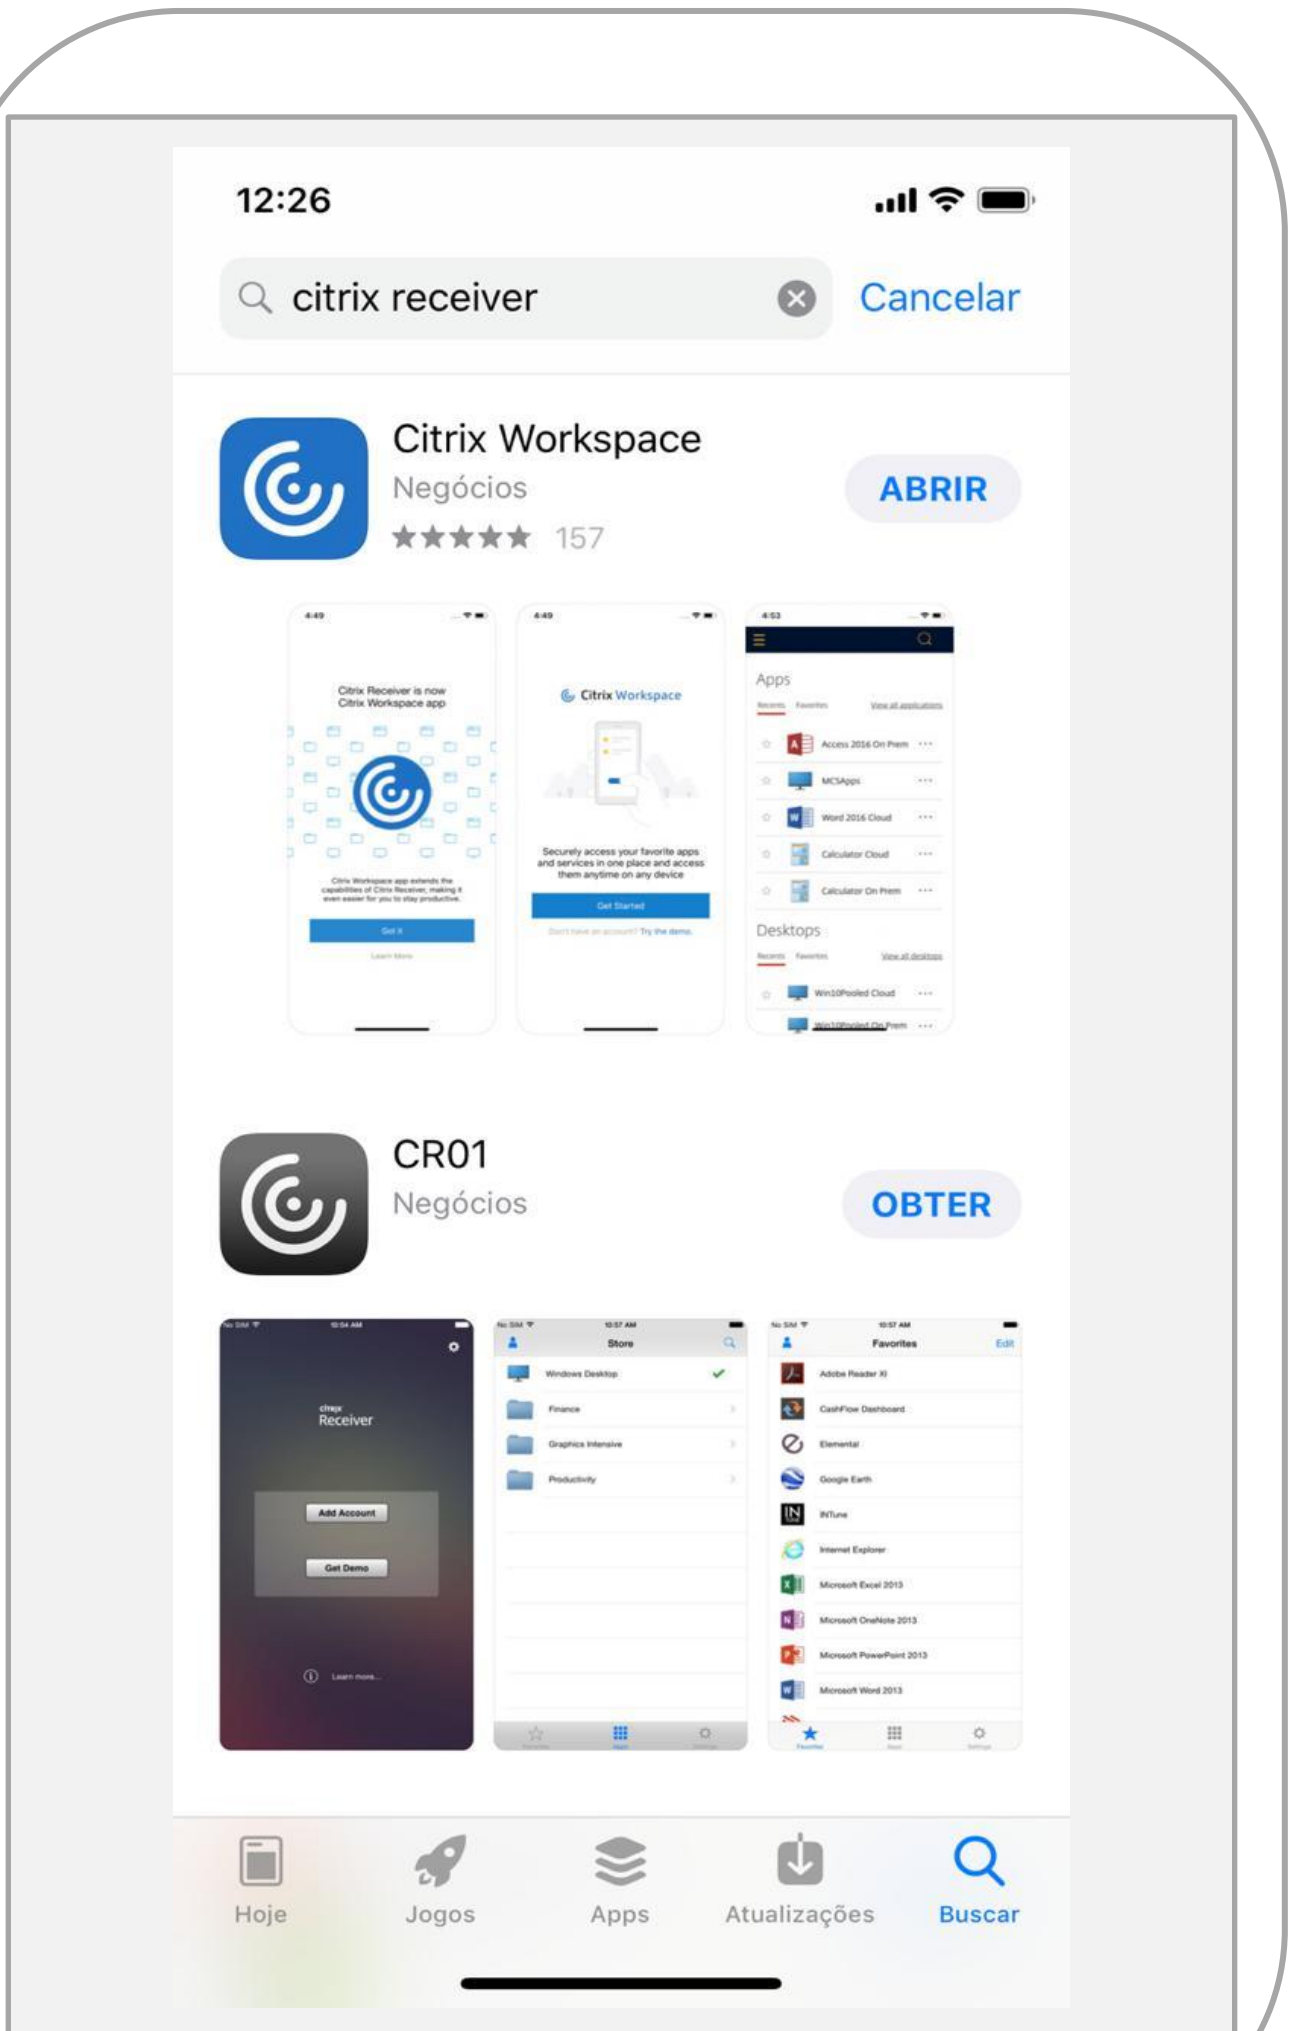

Biblioteca *Online*

Instalação do aplicativo **Citrix Receiver/Workspace** em dispositivos com sistema operacional iOS (iPad/iPhone)

Sistema Einstein Integrado de Bibliotecas
SEIB | 2018

1. Busque Citrix Receiver ou Citrix Workspace na App Store

2. Clique em **Obter**

3. Clique em **Abrir**

4. Clique em **Permitir**

5. Notas sobre atualização. Clique em **Entendi**

6. Clique em **Primeiros passos**

12:27

 Citrix Workspace

Acesse com segurança seus aplicativos e serviços favoritos em um só lugar e acesse-os a qualquer