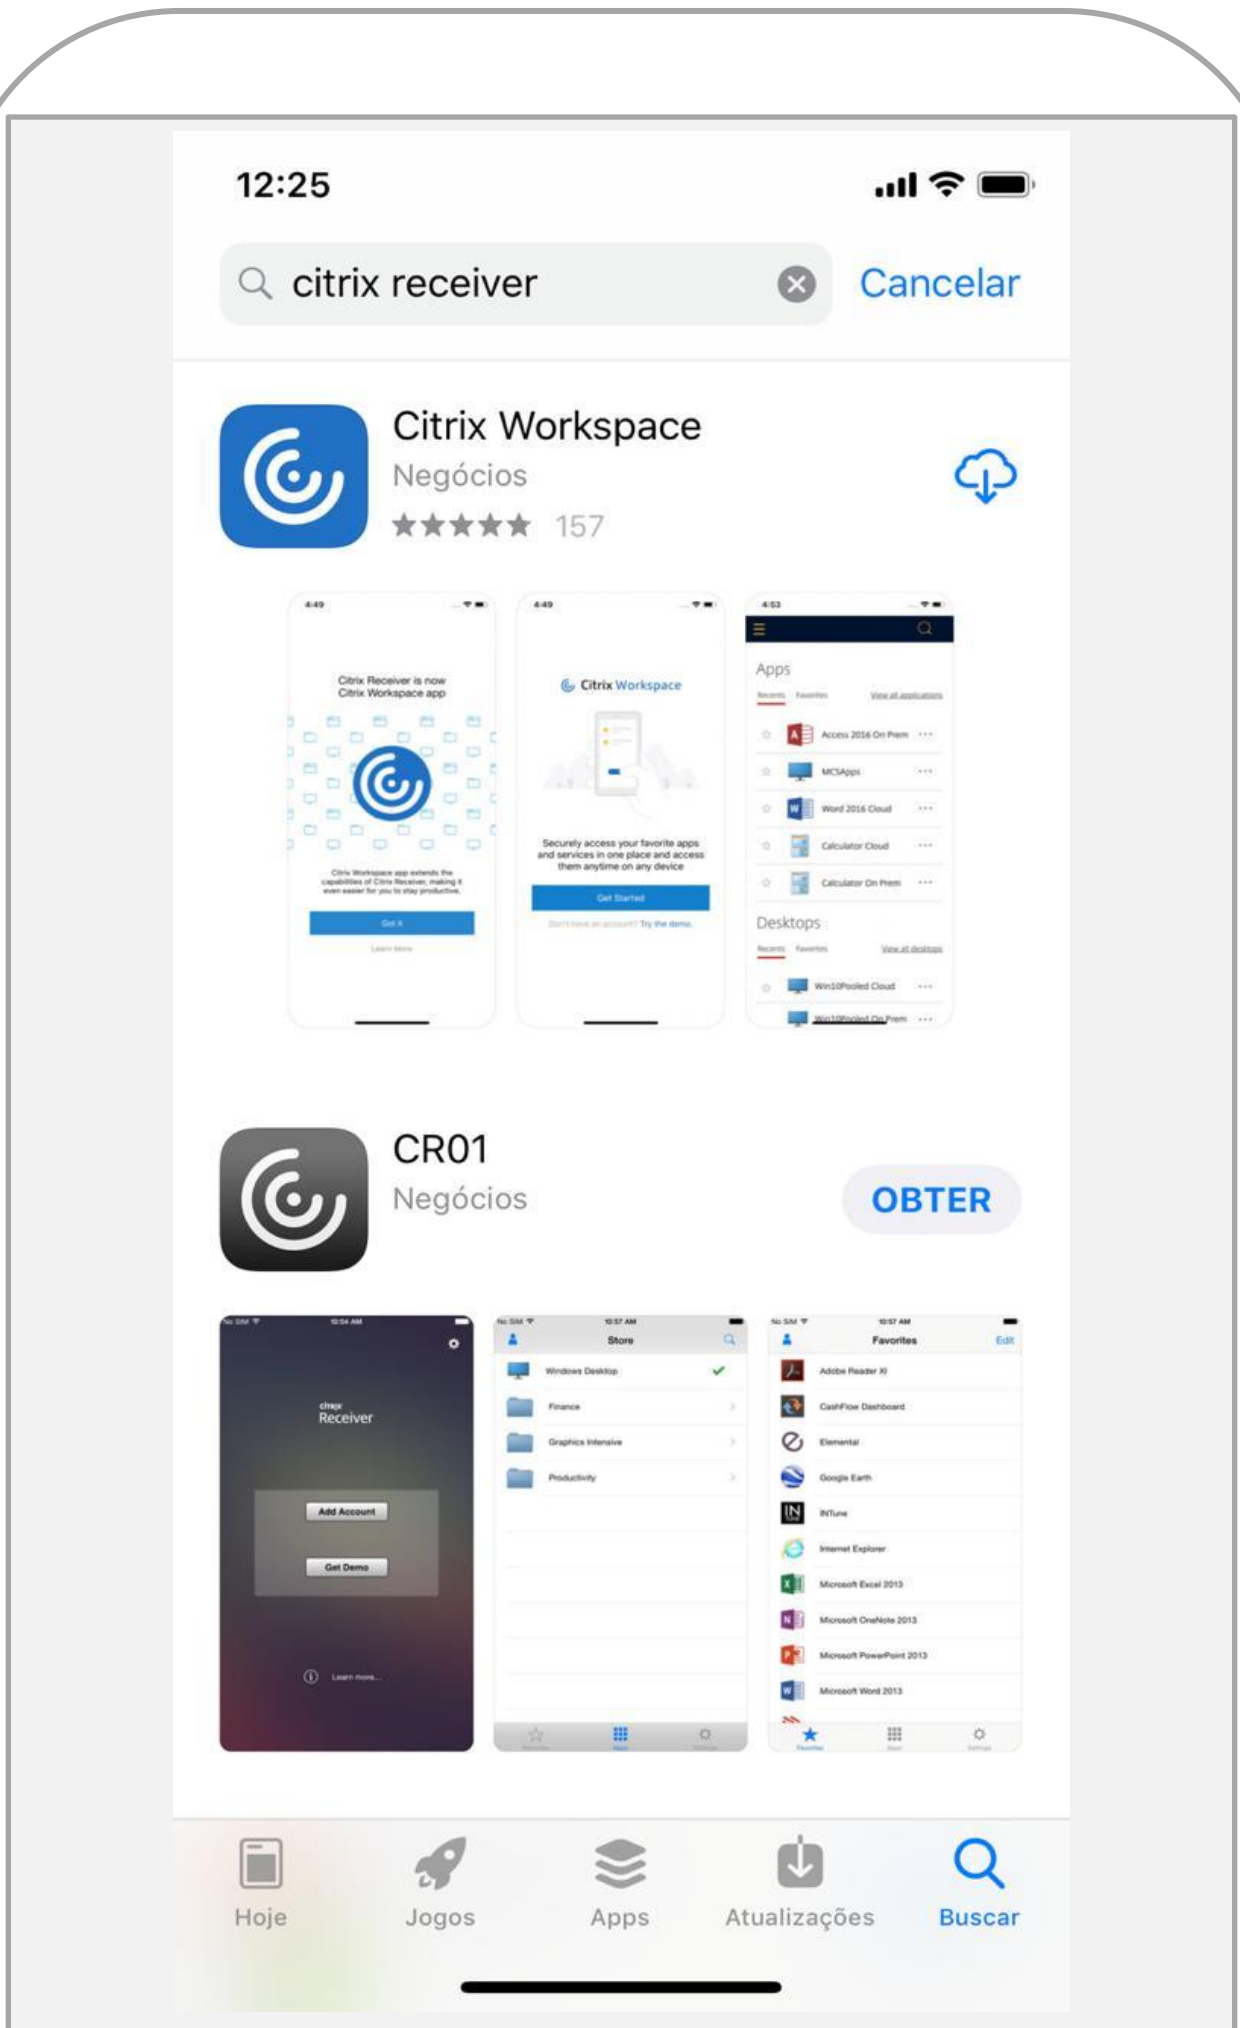

Biblioteca *Online*

Instalação do aplicativo **Citrix Receiver/Workspace** em dispositivos com sistema operacional iOS (iPad/iPhone)

Sistema Einstein Integrado de Bibliotecas
SEIB | 2018

1. Busque Citrix Receiver ou Citrix Workspace na App Store

2. Clique em **Obter**

3. Clique em **Abrir**

4. Clique em **Permitir**

5. Notas sobre atualização. Clique em **Entendi**

6. Clique em **Primeiros passos**

12:27

 Citrix Workspace

Acesse com segurança seus aplicativos e serviços favoritos em um só lugar e acesse-os a qualquer